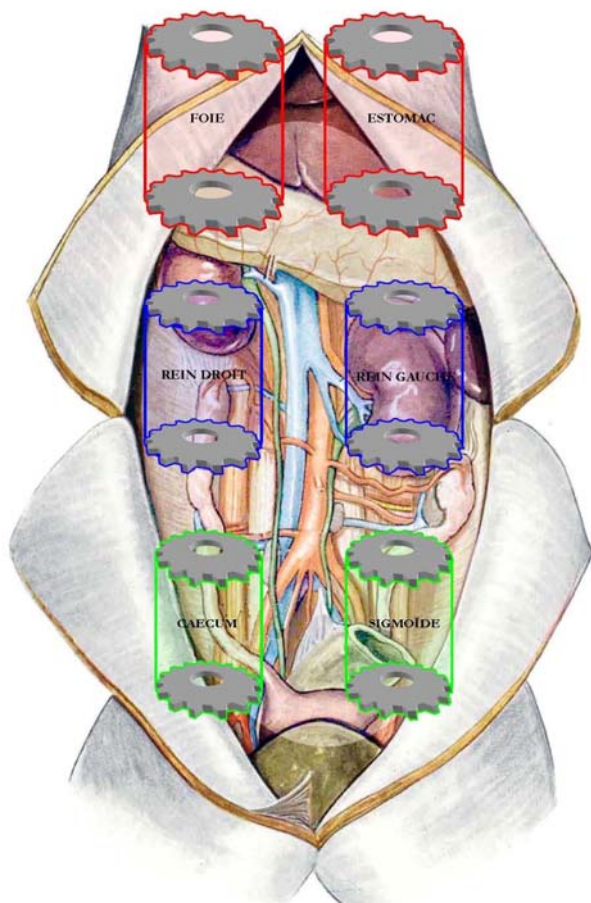

# APPROCHE STRUCTURELLE EN OSTÉOPATHIE VISCÉRALE

Paris-La Rochette  
4-5-6 décembre 2009

## **Principes fondamentaux - Terminologie Biomécanique de la cage thoracique**

- Le bombardement cardiaque
- Le piston diaphragmatique
- Le soufflet pulmonaire

## **Rythmique de la sphère abdominale**

- Les reptations du tractus gastro-intestinal
- La porte du foie et ses annexes
- L'éponge de la rate
- Le filtre des reins

## **Statique du système urogénital**

- L'assise coccygienne
- Le cycle de la citerne vésicale
- Les humeurs de l'appareil génital